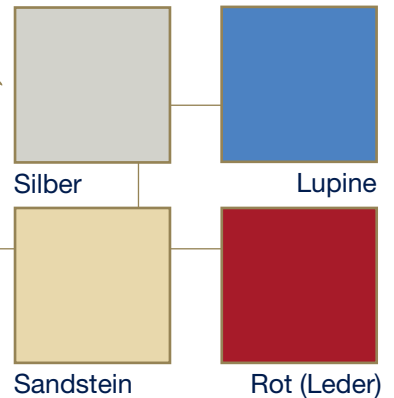

Klappsitz

geschwungener Handgriff

kundenspezifisches Finish

Lackfarben für die zentrale Innenverkleidung

Stofffarben für die zentrale Innenverkleidung

Außenfarben

Fußboden

Finishes Von der Farbe des Lacks und des Fußbodens bis zur Art der Beleuchtung und des Glases können Sie nahezu jeden Aspekt Ihres Liftes nach Ihren Wünschen gestalten. Nachfolgend sehen Sie einige der Ihnen zur Verfügung stehenden Finish-Kombinationen: