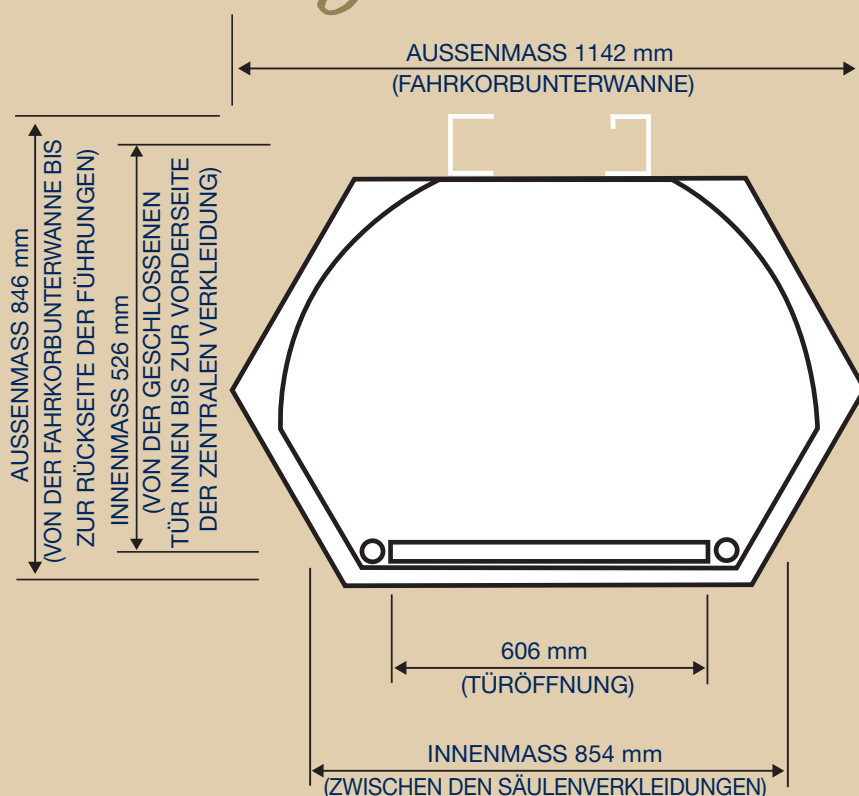

WICHTIGE *Abmessungen*

Der platzsparende und elegante Terry Lifestyle Lift fügt sich dank seiner geringen Grundfläche nahezu überall dezent in Ihren Wohnraum ein.

ZUVERLÄSSIGKEIT UND *ZUFRIEDENHEIT*

Terry Lifts kombiniert Luxus mit modernster Technologie. So wird unser neuer Lifestyle-Lift zu einem erstklassigen Modell höchster Qualität.