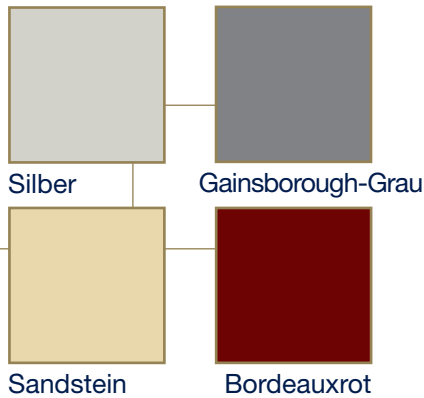

Klappsitz

geschwungener Handgriff

kundenspezifisches Finish

Lackfarben für die zentrale Innenverkleidung

Stofffarben für die zentrale Innenverkleidung

Außenfarben

Fußboden

Finishes Von der Farbe des Lacks und des Fußbodens bis zur Art der Beleuchtung und des Glases können Sie nahezu jeden Aspekt Ihres Liftes nach Ihren Wünschen gestalten. Nachfolgend sehen Sie einige der Ihnen zur Verfügung stehenden Finish-Kombinationen: